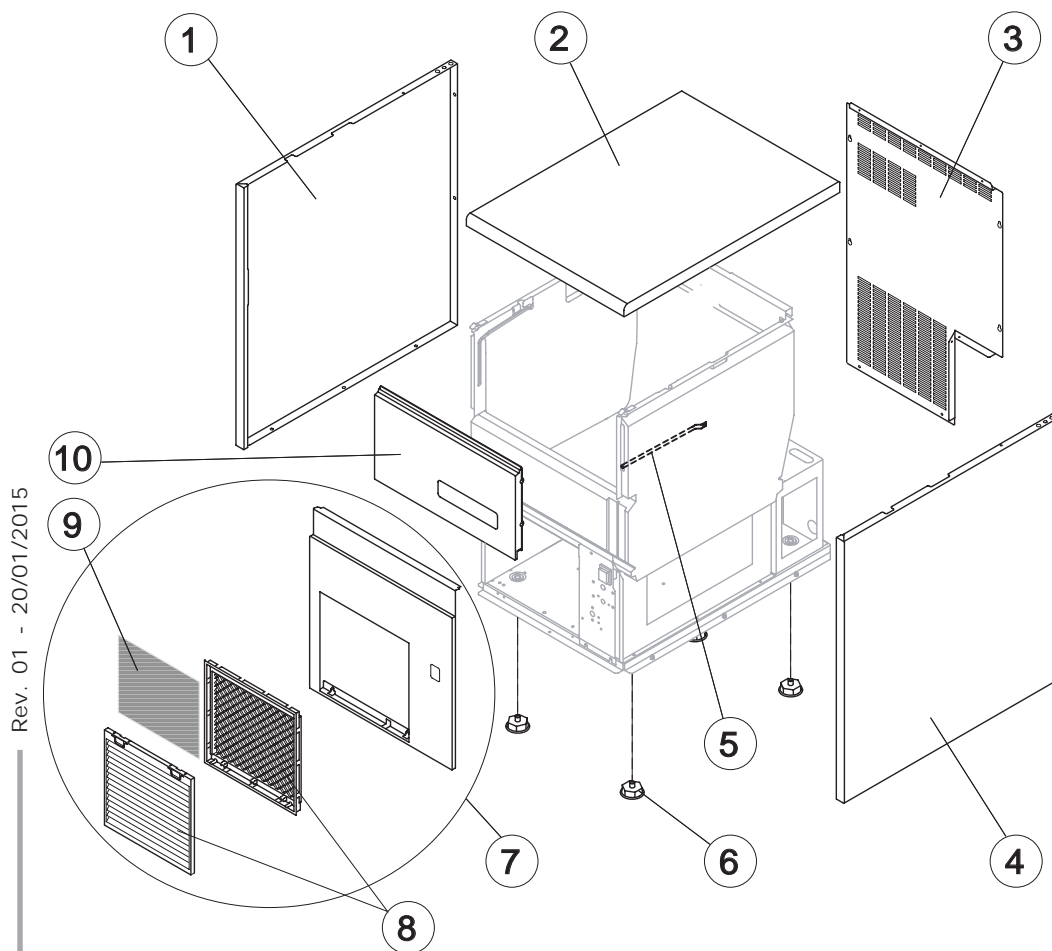

GB 601

ELENCO ESPLOSI RICAMBI

INVOLUCRO

GRUPPO FRIGORIFERO

EVAPORATORE

CIRCUITO IDRAULICO

PARTI ELETTRICHE

GB 601

INVOLUCRO

Rev. 01 - 20/01/2015

Rif.	Descrizione Ricambio	Codice
1	Fianco Sinistro	C221525
2	Top Assemblato	C221527
3	Pannello Posteriore	21422
4	Fianco Destro	C221524
5	Tubo Portabulbo	20521
6	Piedino Inox Regolabile	10557
7	Pannello Anteriore con Griglia	C221526
8	Telaio con Griglia e Filtro	C10205
9*	Pannello Filtrante	18106
10	Assieme Sportello	C10713

GB 601

GRUPPO FRIGORIFERO

Componenti Comuni

Rif.	Descrizione Ricambio	Codice
2	Compressore	231003
3	Corpo Valvola Vuoto-Carica	14007
4*	Meccanismo Valvola Vuoto-Carica	14005
5*	Tappo Valvola Vuoto-Carica	14006
8*	Filtro Molecolare	14009