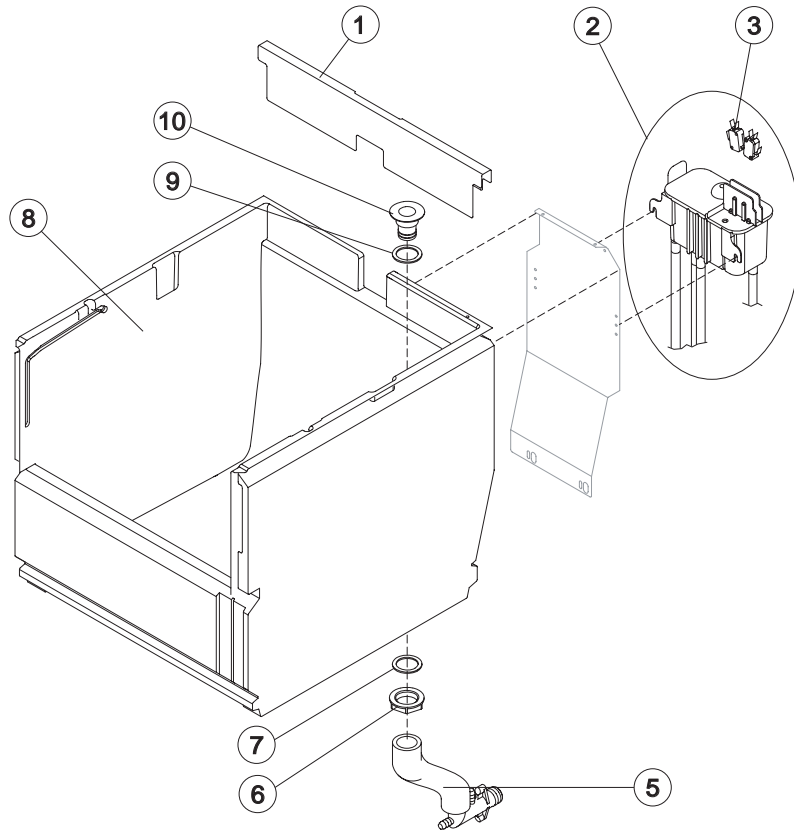

INVOLUCRO

Rev. 01 - 20/01/2015

Rif.	Descrizione Ricambio	Codice
1	Fianco Sinistro	C221525
2	Top Assemblato	C221527
3	Pannello Posteriore	21422
4	Fianco Destro	C221524
5	Tubo Portabulbo	20521
6	Piedino Inox Regolabile	10557
7	Pannello Anteriore con Griglia	C221526
8	Telaio con Griglia e Filtro	C10205
9*	Pannello Filtrante	18106
10	Assieme Sportello	C10713

Rev. 01 - 20/01/2015

GB 601

EVAPORATORE

Rif.	Descrizione Ricambio	Codice
1	Copertura Isolante Superiore	18170
2	Dischetto di Chiusura	22825
3	Anello d'Arresto	20043
4	Vite Acciaio Inox	20663
5	Dischetto di Spessoramento	22826
6	Dischetto Autolubrificante	20631
7	Cuscinetto Reggispinta Inox	20686
8	Guarnizione OR 3087	20688
9	Rompighiaccio	20626
10	Coclea	201093
11	Tenuta Ceramica	20937
12	Evaporatore Isolato	C11203
13	Guarnizione OR 3162 mat. NBR70	20429
14	Anello di Riduzione	20785
15	Cuscinetto Inox	20782
16	Flangia	20629
17	Giunto	D20784
18	Evaporatore Completo	C11196
19	Copertura Isolante Laterale	18245

GB 601

CIRCUITO IDRAULICO

Componenti Comuni

Rif.	Descrizione Ricambio	Codice
1	Copertura Bordo Cella	221528
2*	Assieme Bacinella Doppio Micro	C10719
3	Microinterruttore	23055
6	Dado per Scarico Contenitore	10096
7	Guarnizione Polietilene Semirigido	13007
8	Assieme Cella Schiumata	C11200
9	Guarnizione in Silicone	13006
10	Raccordo Scarico Contenitore	10007