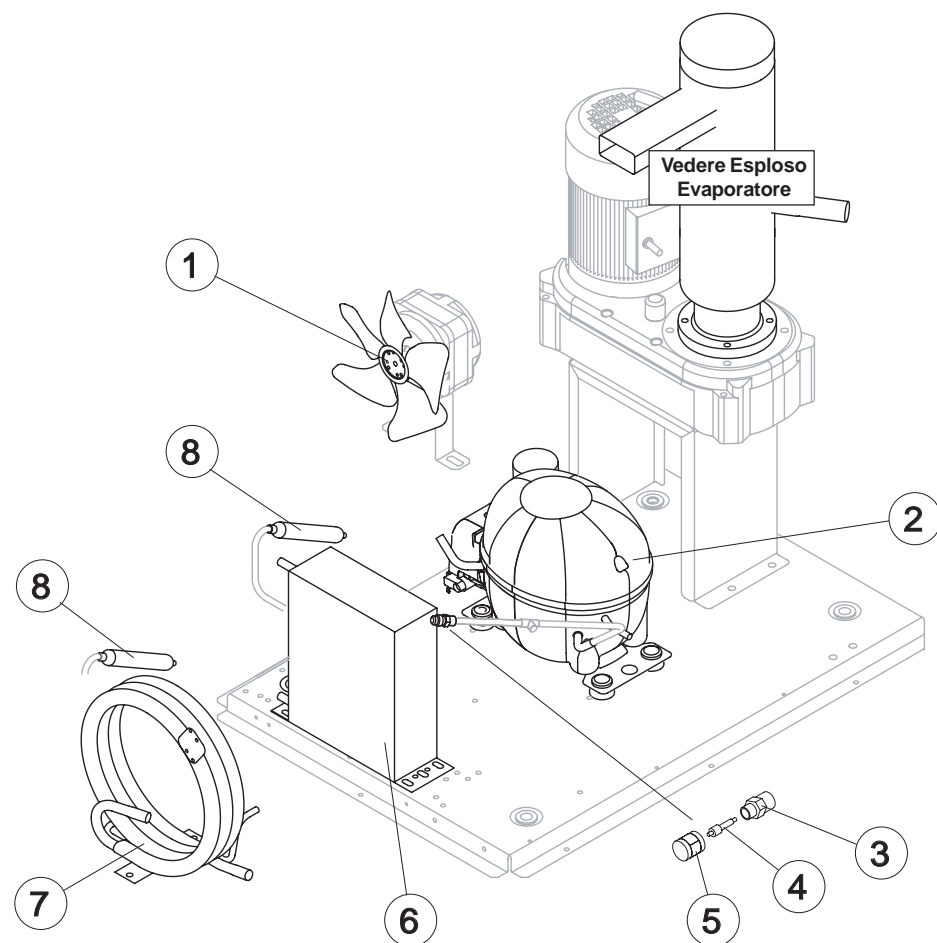

INVOLUCRO

Rev. 01 - 20/01/2015

Rif.	Descrizione Ricambio	Codice
1	Fianco Sinistro	C221525
2	Top Assemblato	C221527
3	Pannello Posteriore	21422
4	Fianco Destro	C221524
5	Tubo Portabulbo	20521
6	Piedino Inox Regolabile	10557
7	Pannello Anteriore con Griglia	C221526
8	Telaio con Griglia e Filtro	C10205
9*	Pannello Filtrante	18106
10	Assieme Sportello	C10713

GB 601

GRUPPO FRIGORIFERO

Componenti Comuni

Rif.	Descrizione Ricambio	Codice
2	Compressore	231003
3	Corpo Valvola Vuoto-Carica	14007
4*	Meccanismo Valvola Vuoto-Carica	14005
5*	Tappo Valvola Vuoto-Carica	14006
8*	Filtro Molecolare	14009