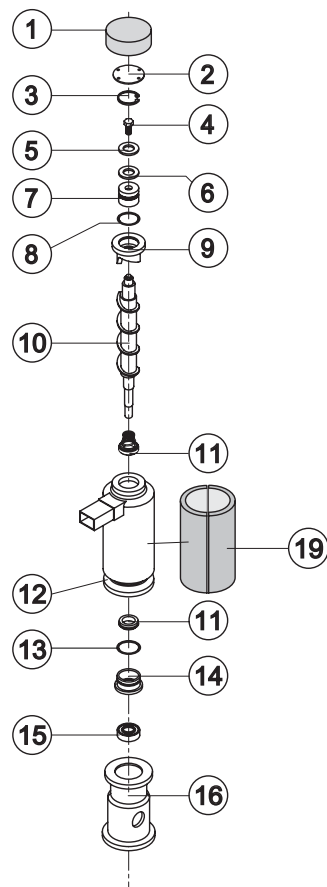

INVOLUCRO

Rev. 01 - 20/01/2015

Rif.	Descrizione Ricambio	Codice
1	Fianco Sinistro	C221525
2	Top Assemblato	C221527
3	Pannello Posteriore	21422
4	Fianco Destro	C221524
5	Tubo Portabulbo	20521
6	Piedino Inox Regolabile	10557
7	Pannello Anteriore con Griglia	C221526
8	Telaio con Griglia e Filtro	C10205
9*	Pannello Filtrante	18106
10	Assieme Sportello	C10713

Componenti Solo Versione Aria

Rif.	Descrizione Ricambio	Codice
1	Ventola Aspirante	20096
6	Condensatore ad Aria	20534

Componenti Solo Versione Acqua

Rif.	Descrizione Ricambio	Codice
1	Ventola Aspirante	10213
7	Condensatore ad Acqua	14057

Rev. 01 - 20/01/2015

GB 601

EVAPORATORE

Rif.	Descrizione Ricambio	Codice
1	Copertura Isolante Superiore	18170
2	Dischetto di Chiusura	22825
3	Anello d'Arresto	20043
4	Vite Acciaio Inox	20663
5	Dischetto di Spessoramento	22826
6	Dischetto Autolubrificante	20631
7	Cuscinetto Reggispinta Inox	20686
8	Guarnizione OR 3087	20688
9	Rompighiaccio	20626
10	Coclea	201093
11	Tenuta Ceramica	20937
12	Evaporatore Isolato	C11203
13	Guarnizione OR 3162 mat. NBR70	20429
14	Anello di Riduzione	20785
15	Cuscinetto Inox	20782
16	Flangia	20629
17	Giunto	D20784
18	Evaporatore Completo	C11196
19	Copertura Isolante Laterale	18245

GB 601

CIRCUITO IDRAULICO

Componenti Comuni

Rif.	Descrizione Ricambio	Codice
1	Copertura Bordo Cella	221528
2*	Assieme Bacinella Doppio Micro	C10719
3	Microinterruttore	23055
6	Dado per Scarico Contenitore	10096
7	Guarnizione Polietilene Semirigido	13007
8	Assieme Cella Schiumata	C11200
9	Guarnizione in Silicone	13006
10	Raccordo Scarico Contenitore	10007