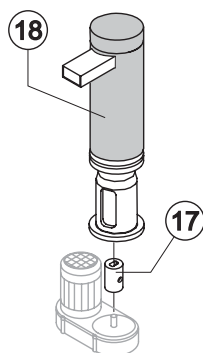

INVOLUCRO

Rev. 01 - 20/01/2015

Rif.	Descrizione Ricambio	Codice
1	Fianco Sinistro	C221525
2	Top Assemblato	C221527
3	Pannello Posteriore	21422
4	Fianco Destro	C221524
5	Tubo Portabulbo	20521
6	Piedino Inox Regolabile	10557
7	Pannello Anteriore con Griglia	C221526
8	Telaio con Griglia e Filtro	C10205
9*	Pannello Filtrante	18106
10	Assieme Sportello	C10713

Componenti Solo Versione Aria

Rif.	Descrizione Ricambio	Codice
1	Ventola Aspirante	20096
6	Condensatore ad Aria	20534

Componenti Solo Versione Acqua

Rif.	Descrizione Ricambio	Codice
1	Ventola Aspirante	10213
7	Condensatore ad Acqua	14057

Rev. 01 - 20/01/2015

GB 601

EVAPORATORE

Rif.	Descrizione Ricambio	Codice
1	Copertura Isolante Superiore	18170
2	Dischetto di Chiusura	22825
3	Anello d'Arresto	20043
4	Vite Acciaio Inox	20663
5	Dischetto di Spessoramento	22826
6	Dischetto Autolubrificante	20631
7	Cuscinetto Reggispinta Inox	20686
8	Guarnizione OR 3087	20688
9	Rompighiaccio	20626
10	Coclea	201093
11	Tenuta Ceramica	20937
12	Evaporatore Isolato	C11203
13	Guarnizione OR 3162 mat. NBR70	20429
14	Anello di Riduzione	20785
15	Cuscinetto Inox	20782
16	Flangia	20629
17	Giunto	D20784
18	Evaporatore Completo	C11196
19	Copertura Isolante Laterale	18245

GB 601

CIRCUITO IDRAULICO

Componenti Comuni

Rif.	Descrizione Ricambio	Codice
1	Copertura Bordo Cella	221528
2*	Assieme Bacinella Doppio Micro	C10719
3	Microinterruttore	23055
6	Dado per Scarico Contenitore	10096
7	Guarnizione Polietilene Semirigido	13007
8	Assieme Cella Schiumata	C11200
9	Guarnizione in Silicone	13006
10	Raccordo Scarico Contenitore	10007